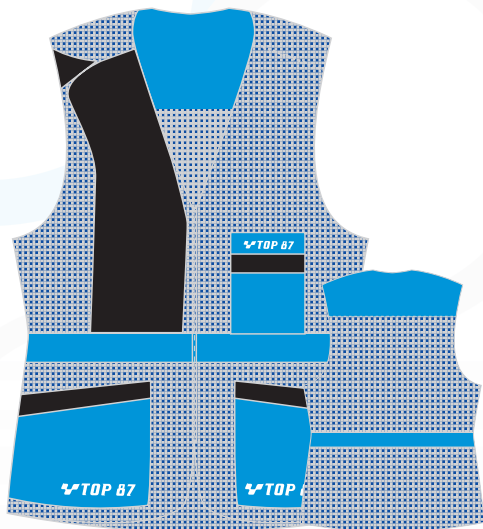

www.top87.it

Tiro a volo

GILET MOD. THOMAS
CON RETE

GILET MOD. THOMAS
TINTA UNITÀ

MAGLIA DA TIRO

GILET MOD. CLEVER
CON RETE

GILET MOD. CLEVER
TINTA UNITÀ

MAGLIA TIRO ALLENAMENTO

Tiro a volo

MAGLIA TERMICA
COLLO TIPO JUVE

MAGLIA TERMICA
COLLO A V

MAGLIA TERMICA
COLLO ALTO

MAGLIA TERMICA
GIRO COLLO

Tiro a volo

MOD. OLIMPIC

MOD. SPACE