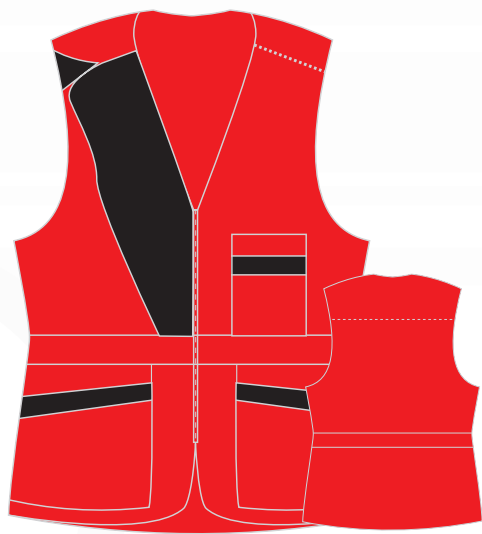

www.top87.it

GILET MOD. THOMAS
CON RETE

GILET MOD. THOMAS
TINTA UNITA

MAGLIA DA TIRO

GILET MOD. CLEVER
CON RETE

GILET MOD. CLEVER
TINTA UNITA

MAGLIA TIRO ALLENAMENTO

Tiro a volo

MAGLIA TERMICA
COLLO TIPO JUVE

MAGLIA TERMICA
COLLO A V

MAGLIA TERMICA
COLLO ALTO

MAGLIA TERMICA
GIRO COLLO

Tiro a volo

MOD. OLIMPIC

MOD. SPACE

MOD. NAZIONALE