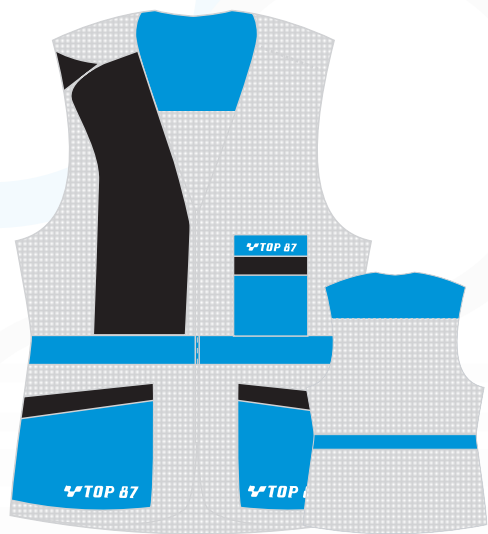

www.top87.it

GILET MOD. THOMAS
CON RETE

GILET MOD. THOMAS
TINTA UNITA

MAGLIA DA TIRO

GILET MOD. CLEVER
CON RETE

GILET MOD. CLEVER
TINTA UNITA

MAGLIA TIRO ALLENAMENTO

Tiro a volo

MAGLIA TERMICA
COLLO TIPO JUVE

MAGLIA TERMICA
COLLO A V

MAGLIA TERMICA
COLLO ALTO

MAGLIA TERMICA
GIRO COLLO

Tiro a volo

MOD. OLIMPIC

MOD. SPACE

MOD. NAZIONALE